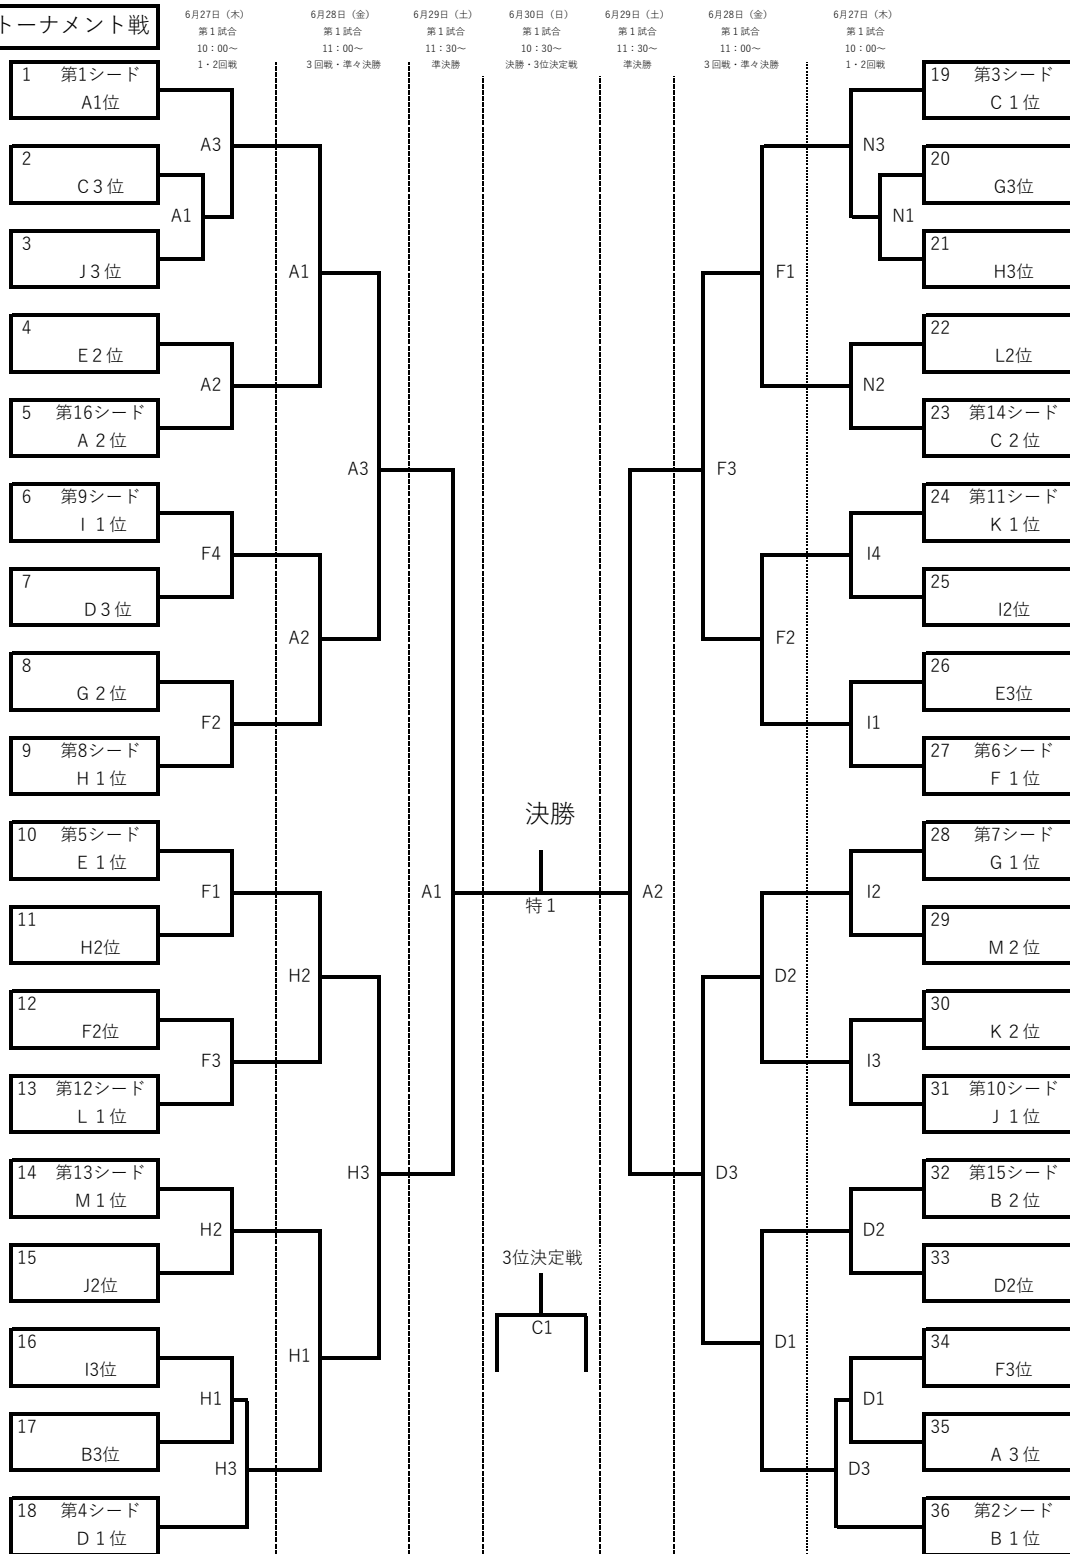

2019年度 第38回東日本バレーボール大学男女選手権大会

女子トーナメント戦

北海きたえーるメインアリーナ・・・A、C、D 北海きたえーるサブアリーナ・・・F
北ガスアリーナ46・・・H、I白石区体育館・・・N
北海きたえーる特設コート・・・特