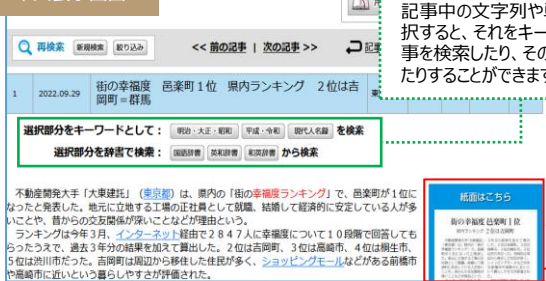

### 【現代人名録】

現代の内外のキーパーソン約26,000人の人物データを収録

※【昭和の地域版】は契約外のため利用できません。

※【The Japan News】は横断検索対象外です。

タブで切り替えて個別検索してください。

終了するときは、必ず「ログアウト」を押してください！

はじめにタブでコンテンツを指定すると、絞り込み検索が可能です。

コンテンツごとの件数が表示されます。件数部分をクリックすると【記事一覧画面】が表示されます。

## 本文表示画面

記事中の文字列や単語をカーソルで選択すると、それをキーワードとして新たに記事を検索したり、その用語を辞書で調べたりすることができます。

記事の見出しをクリックすると本文がテキスト形式で表示されます

記事一覧画面右側の「紙面画像」マークが、本文表示画面上の「紙面はこちら」をクリックすると、切り抜き紙面が別窓で表示されます

クリック

一覧表示画面の マークや、詳細画面の この記事を英文で読む をクリックすると英文で読むことができます。