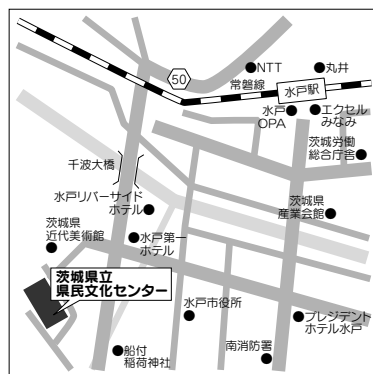

住所▶〒963-8005 郡山市清水台1-3-8

電話▶024-921-2600（代表）

交通アクセス▶JR郡山駅より徒歩8分

駐車場▶7:45~21:30まで利用可、駐車料は30分まで無料。以降30分経過ごとに100円加算。その他近隣にコインパーキング多数あり

いわき

会場名▶ LATOV（ラトブ）（6階 いわき産業創造館）

住所▶〒970-8026 いわき市平字田町120

電話▶0246-21-7570

交通アクセス▶JRいわき駅南口正面徒歩3分

駐車場▶有料駐車場あり（6階事務所に駐車券提示で2時間まで無料。以降100円/30分。高さ制限2.1m）

水戸

会場名▶茨城県立県民文化センター (ザ・ヒロサワ・シティ会館)

住所▶〒310-0851 水戸市千波町東久保697

電話▶029-241-1166

交通アクセス▶JR水戸駅北口8番乗場より

駐車場▶千波公園・ザ・ヒロサワ・シティ会館前駐車場を利用(台数に限りあり)

会場名▶中央ビル

住所▶〒310-0026 水戸市泉町2-3-2

電話▶029-224-8170

交通アクセス▶JR水戸駅北口バスターミナル4・5・6・7番乗り場より「大工町」

「茨大」方面バスで約5分。「泉町1丁目」

バス停下車徒歩1分。水戸駅より徒歩15分

駐車場▶あり(有料)

宇都宮