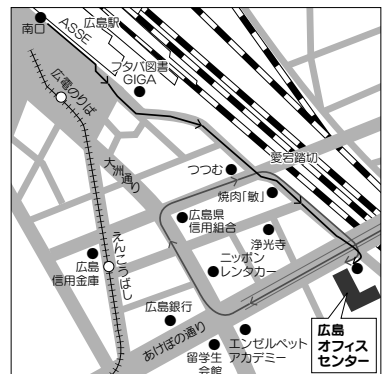

広島

会場名▶ 広島オフィスセンター

住所▶〒732-0805 広島市南区東荒神町3-35

電話▶082-263-8600

交通アクセス▶広島駅南口より愛宕踏切方面、徒歩10分。広島インテリジェントホテル本館隣

駐車場▶あり（有料）