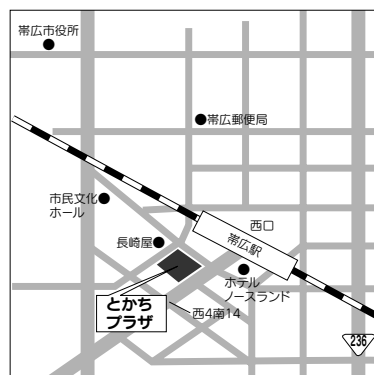

食堂▶館内9階レストラン・2階喫茶あり

会場名▶ 釧路市総合福祉センター

住所▶〒085-0011 釧路市旭町12-3

電話▶0154-24-1565

交通アクセス▶JR釧路駅よりバス(イオン
昭和線などで「栄町六丁目」下車 徒歩3
分)

駐車場▶台数に限りあり(徒歩5分。くしろ
リバーサイドマンション裏)

帯広

会場名▶ とかちプラザ

住 所▶〒080-0014 帯広市西4条南13丁目1

電 話▶0155-22-7890

FAX▶0155-22-5955

交通アクセス▶JR帯広駅南口より徒歩2分

駐車場▶地下に駐車場あり(無料 ただし80台のみ)

食堂・設備▶館内1階カフェあり。エレベーターあり。隣の長崎屋内に飲食店あり

会場名▶ 帯広市民文化ホール

住 所▶〒080-0015 帯広市西5条南11丁目48-2