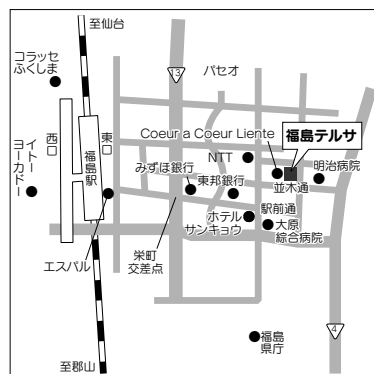

福島

会場名▶ 福島テルサ

住所▶ 〒960-8101 福島市上町4-25

電話▶ 024-521-1500

交通アクセス▶ J R福島駅東口から徒歩10分。並木通沿い Coeur a Coeur Liente (旧サンパレス福島) となり

駐車場▶あり (有料)