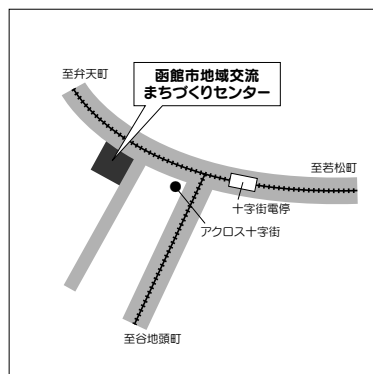

電 話▶0138-22-9700

交通アクセス▶函館駅前から市電 谷地頭・
函館どつく前 方面「十字街」徒歩1分、
またはバス「十字街バス停」より徒歩0分

駐車場▶あり（2時間まで無料 超過30分ご
とに100円）

青森

会場名▶ リンクモア平安閣市民ホール（青森市民ホール）

住 所▶〒038-0012 青森市柳川1-2-14

電 話▶017-722-3770

交通アクセス▶J R 青森駅（東口）徒歩3分