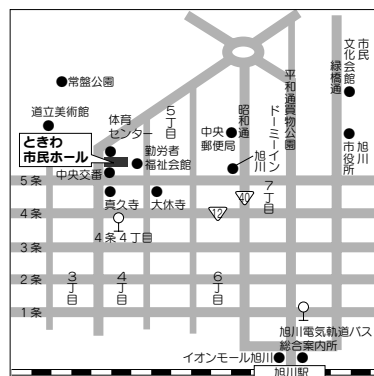

食堂▶館内9階レストラン・2階喫茶あり

会場名▶ 釧路市総合福祉センター

住所▶〒085-0011 釧路市旭町12-3

電話▶0154-24-1565

交通アクセス▶JR釧路駅よりバス(イオン
昭和線などで「栄町六丁目」下車 徒歩3
分)

駐車場▶台数に限りあり(徒歩5分。くしろ
リバーサイドマンション裏)

帯広

会場名▶ とかちプラザ

電 話▶0155-23-8111

交通アクセス▶JR帯広駅南出口より徒歩5分。車の場合は、長崎屋帯広店3階・5階

・屋上駐車場を利用することができます

駐車場▶あり(有料)

旭川

会場名▶ 旭川市ときわ市民ホール

住 所▶〒070-0035 旭川市5条通4丁目

電 話▶0166-23-5577

交通アクセス▶JR旭川駅からのアクセス
徒歩：15～20分

バス：・4条通4丁目バス停(電気軌道・道北バス)から徒歩4分

・6条昭和通バス停(電気軌道・道北バス)から徒歩7分

駐車場▶あり(有料)

注意事項▶全館車イスの利用可

函館

会場名▶ 函館市地域交流まちづくりセンター

住 所▶〒040-0053 函館市末広町4-19

電 話▶0138-22-9700

交通アクセス▶函館駅前から市電 谷地頭・
函館どつく前 方面「十字街」徒歩1分、
またはバス「十字街バス停」より徒歩0分

駐車場▶あり（2時間まで無料 超過30分ご
とに100円）

青森

会場名▶ リンクモア平安閣市民ホール（青森市民ホール）

住 所▶〒038-0012 青森市柳川1-2-14

電 話▶017-722-3770

交通アクセス▶J R 青森駅（東口）徒歩3分