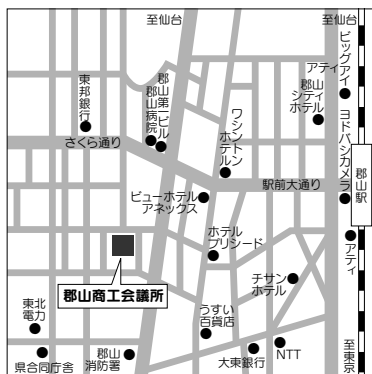

駐車場▶あり (有料)

郡山

会場名▶ 郡山市労働福祉会館

住所▶〒963-8014 郡山市虎丸町7-7

電話▶024-932-5279

交通アクセス▶JR郡山駅西口より徒歩20分、またはバスで「第二中学校」下車徒歩2分

駐車場▶あり（台数に限りあり）

会場名▶ 郡山商工会議所

住所▶〒963-8005 郡山市清水台1-3-8

電話▶024-921-2600（代表）

交通アクセス▶JR郡山駅より徒歩8分

駐車場▶7:45~21:30まで利用可、駐車料は30分まで無料。以降30分経過ごとに100円加算。その他近隣にコインパーキング多数あり

いわき

会場名▶ LATOV（ラトブ）（6階 いわき産業創造館）

住所▶〒970-8026 いわき市平字田町120

電話▶0246-21-7570

交通アクセス▶JRいわき駅南口正面徒歩3分

駐車場▶有料駐車場あり（6階事務所に駐車券提示で2時間まで無料。以降100円/30分。高さ制限2.1m）

水戸

会場名▶茨城県立県民文化センター (ザ・ヒロサワ・シティ会館)

住所▶〒310-0851 水戸市千波町東久保697

電話▶029-241-1166

交通アクセス▶JR水戸駅北口8番乗場より

駐車場▶千波公園・ザ・ヒロサワ・シティ会館前駐車場を利用(台数に限りあり)