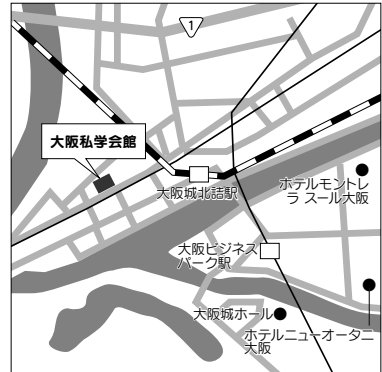

電話▶0258-37-2058

交通アクセス▶長岡駅大手口（西口）より徒
歩5分。

駐車場▶なし

注意事項▶上履き持参

静岡

会場名▶ 静岡県総合研修所 もくせい会館

住所▶420-0839 静岡市葵区鷹匠3-6-1

電話▶054-245-1595

交通アクセス▶JR静岡駅北口より徒歩15分。
静鉄新静岡駅より、しずてつバス3番・4
番から乗車し「水落町もくせい会館入口常
葉大学水落校舎前」下車約10分+徒歩2分

駐車場▶あり（台数限定）

大阪

会場名▶ 大阪私学会館

住所▶〒534-0026 大阪市都島区網島町6-20

電話▶06-6352-3751

交通アクセス▶JR東西線「大阪城北詰駅」3番出口より徒歩2分。大阪メトロ長堀鶴見緑地線「大阪ビジネスパーク駅」2番出口より徒歩10分

駐車場▶あり（台数に限りあり）

会場名▶ 大阪工業大学 梅田キャンパス OIT梅田タワー

住所▶〒530-0013 大阪市北区茶屋町1-45

電話▶06-6147-6830

交通アクセス▶地下2階は連絡通路で、JR、地下鉄、各私鉄の全ての駅から地下街を通りアクセスできます

駐車場▶駐車不可。公共交通機関をご利用ください

広島

会場名▶ 広島オフィスセンター