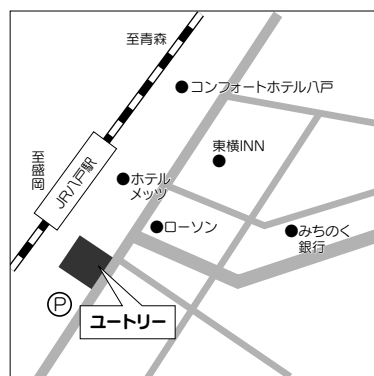

八戸

会場名▶ ユートリー (VISITはちのへ)

住所▶〒039-1102 八戸市一番町9-22

電話▶0178-27-2227

交通アクセス▶八戸駅より徒歩1分。ユートリーと八戸駅と八戸駅前駐車場は連絡通路にて接続されています。

駐車場▶あり(有料)

盛岡

会場名▶ アイーナ (いわて県民情報交流センター)

住所▶〒020-0045 盛岡市盛岡駅西通1丁目7-1

電話▶019-606-1717

交通アクセス▶JR盛岡駅から徒歩4分(西口 マリオス隣)

駐車場▶指定駐車場あり(有料) 盛岡駅西口地区駐車場(市営:448台):盛岡市盛岡駅西通1丁目1番5号(当センター東側向かい)、その他、マリオス立体駐車場(市営:297台)も利用可能

食堂▶盛岡駅東口付近に多数あり、西口マリオス内にもあり、アイーナ1階に食堂、コンビニあり