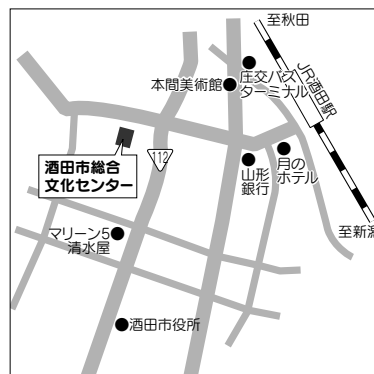

酒田

会場名▶ 酒田市中心中央公民館 (総合文化センター)

住所▶ 〒998-0034 酒田市中心中央西町2-59

電話▶ 0234-24-2991

FAX▶ 0234-24-5780

交通アクセス▶ 酒田駅から徒歩10分「酒田市中心総合文化センター」内

駐車場▶駐車可 (無料)