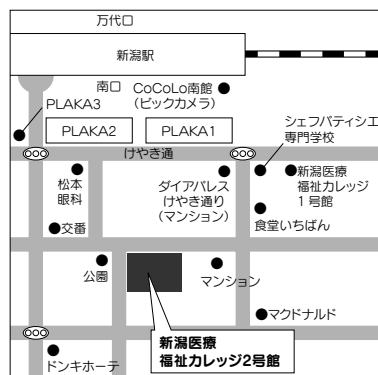

電 話▶03-6262-3553

交通アクセス▶東京メトロ「三越前駅 (A1 日本橋口)」徒歩1分。東京メトロ「日本橋駅 (B12出口)」徒歩5分。JR東京駅「八重洲日本橋口」徒歩9分

横浜

会場名▶ 加瀬ビル154 4階関内駅前ホール

住 所▶〒231-0015 横浜市中区尾上町4-56-2

交通アクセス▶

地下鉄関内駅出入口2 or 4 →徒歩1分

JR関内駅北口→徒歩2分、南口→徒歩5分

駐車場▶周辺に有料駐車場有り

注意事項▶ビルの入口はカラオケビッグエコー横の狭い路地裏からとなっています

会場名▶ ビジョンセンター横浜

住 所▶〒220-0004 横浜市西区北幸2-5-15
プレミア横浜西口ビル3F

電 話▶03-6262-3553

交通アクセス▶JR横浜駅(西口)徒歩5分。横浜駅地下街 南9出口徒歩3分、南10出口徒歩2分。三菱UFJ銀行そば

新潟

会場名▶ 新潟医療福祉カレッジ 2号館

住所▶〒950-0911 新潟市中央区笹口2-5-1

電話▶025-240-6307

交通アクセス▶新潟駅南口より徒歩3分。
ビックカメラ、ジュンク堂書店などの近く
を通り抜けて、けやき通方面

駐車場▶なし

注意事項▶上履き持参

長岡

会場名▶ 長岡子ども福祉カレッジ 1号館

住所▶〒940-0064 長岡市殿町1-1-32

電話▶0258-37-2058

交通アクセス▶長岡駅大手口（西口）より徒
歩5分。

駐車場▶なし

注意事項▶上履き持参

静岡

会場名▶ 静岡県総合研修所 もくせい会館

住所▶420-0839 静岡市葵区鷹匠3-6-1

電話▶054-245-1595