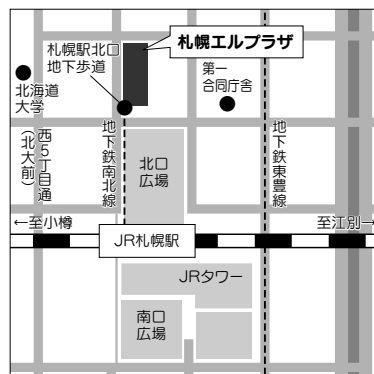

交通アクセス▶ 仙台駅からのアクセス

JR: JR仙山線仙台駅 下り(山形方面)約12分「東北福祉大前駅」下車すぐ

バス: JR仙台駅前15番バスプールより「貝ヶ森・国見ヶ丘」線約30分乗車「JR東北福祉大前」バス停下車 徒歩すぐ

駐車場▶ 駐車不可

札幌

会場名▶ かでる2・7 (北海道立道民活動センター)

住所▶ 〒060-0002 札幌市中央区北2条西7丁目

電話▶ 011-204-5100

交通アクセス▶ JR札幌駅より徒歩13分

駐車場▶ あり(有料)

札幌

会場名▶ 札幌市男女共同参画センター

住所▶〒060-0808 札幌市北区北8条西3
丁目札幌エルプラザ内

電話▶011-728-1222

交通アクセス▶JR札幌駅北口より徒歩3分
地下鉄南北線さっぽろ駅より徒歩7分

駐車場▶なし

釧路

会場名▶ 釧路市生涯学習センター

住所▶〒085-0836 釧路市幣舞町4-28

電話▶0154-41-8181

FAX▶0154-41-8182

交通アクセス▶JR釧路駅から徒歩20分(1.6
km)

釧路駅からバス利用の場合：くしろバス停
留所「釧路三慈会病院前」下車徒歩1分

駐車場▶あり(無料・台数に限りあり)

食堂▶館内9階レストラン・2階喫茶あり

会場名▶ 釧路市総合福祉センター

住所▶〒085-0011 釧路市旭町12-3

電話▶0154-24-1565

交通アクセス▶JR釧路駅よりバス(イオン
昭和線などで「栄町六丁目」下車 徒歩3
分)

駐車場▶台数に限りあり(徒歩5分。くしろ
リバーサイドマンション裏)

帯広

会場名▶ とかちプラザ