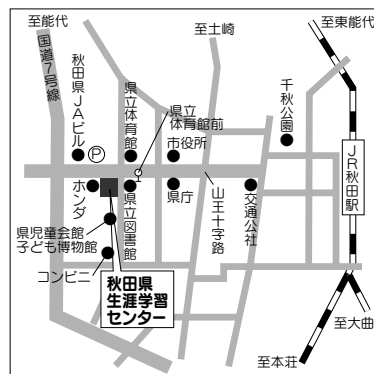

住所▶〒020-0045 盛岡市盛岡駅西通1丁目7-1

電話▶019-606-1717

交通アクセス▶JR盛岡駅から徒歩4分(西口 マリオス隣)

駐車場▶指定駐車場あり(有料) 盛岡駅西口地区駐車場(市営:448台):盛岡市盛岡駅西通1丁目1番5号(当センター東側向かい)、その他、マリオス立体駐車場(市営:297台)も利用可能

食堂▶盛岡駅東口付近に多数あり、西口マリオス内にもあり、アイーナ1階に食堂、コンビニあり

設備▶県立図書館がセンター内にあり

会場名▶ 岩手教育会館

住所▶〒020-0022 盛岡市大通1-1-16

電話▶019-623-3301

交通アクセス▶JR盛岡駅より徒歩15分。JR盛岡駅よりバス(でんでんむし)16番より乗車約10分

駐車場▶あり(有料)

盛岡

会場名▶ 岩手県自治会館

住所▶〒020-8510 盛岡市山王町4-1

電話▶019-622-6171

交通アクセス▶JR盛岡駅から岩手県北バス「宮古駅」行き乗車15分「茶畑公園」下車徒歩5分、または盛岡駅⑤番乗り場から、岩手県交通中央循環線乗車15分「山王下」下車徒歩2分、またはバスセンターから徒歩15分

駐車場▶あり(約100台)

食堂▶館内にレストランあり(土日祝祭日休業)

秋田

会場名▶ 秋田県生涯学習センター (山王中島町)

住所▶〒010-0955 秋田市山王中島町1-1

電話▶018-865-1171

交通アクセス▶秋田駅西口から「中央交通線(県庁市役所経由)」「中央交通線(南大通り・県庁市役所経由)」「臨海営業所線」「県立プール線」ほかのバス15分「県立体育館前」下車徒歩2分

昼食▶館内にレストランあり。付近(徒歩1分)にコンビニあり

駐車場▶「秋田県生涯学習センター駐車場」あり(33台)。その他「共同駐車場」使用可(58台)