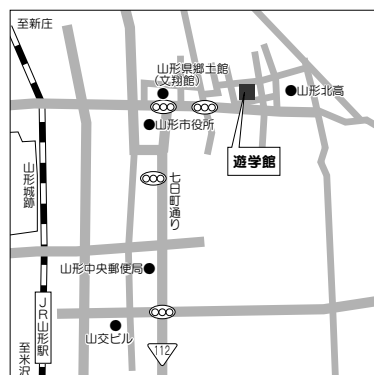

住所▶〒020-8510 盛岡市山王町4-1

電話▶019-622-6171

交通アクセス▶JR盛岡駅から岩手県北バス「宮古駅」行き乗車15分「茶畑公園」下車徒歩5分、または盛岡駅⑤番乗り場から、岩手県交通中央循環線乗車15分「山王下」下車徒歩2分、またはバスセンターから徒歩15分

駐車場▶あり(約100台)

食堂▶館内にレストランあり(土日祝祭日休業)

秋田

会場名▶ 秋田県生涯学習センター (山王中島町)

住所▶〒010-0955 秋田市山王中島町1-1

電話▶018-865-1171

交通アクセス▶秋田駅西口から「中央交通線(県庁市役所経由)」「中央交通線(南大通り・県庁市役所経由)」「臨海営業所線」「県立プール線」ほかのバス15分「県立体育館前」下車徒歩2分

昼食▶館内にレストランあり。付近(徒歩1分)にコンビニあり

駐車場▶「秋田県生涯学習センター駐車場」あり(33台)。その他「共同駐車場」使用可(58台)

山形

会場名▶ 山形テルサ

住所▶〒990-0828 山形市双葉町1-2-3

電話▶023-646-6677

交通アクセス▶JR山形駅より徒歩10分

駐車場▶あり(有料) ※駐車台数に限りがあるため、交通機関の利用を推奨

山形

会場名▶ 遊学館 (山形県生涯学習センター)

住所▶ 〒990-0041 山形県山形市緑町1-2-36

電話▶ 023-625-6411

交通アクセス▶ J R山形駅から市役所経由バスで市役所前下車徒歩5分

駐車場▶あり (有料)

酒田

会場名▶ 酒田市中心中央公民館 (総合文化センター)

住所▶ 〒998-0034 酒田市中心中央西町2-59

電話▶ 0234-24-2991