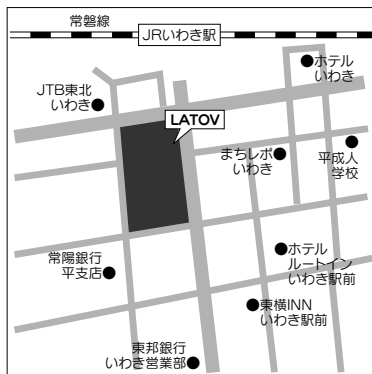

住所▶〒963-8005 郡山市清水台1-3-8

電話▶024-921-2600（代表）

交通アクセス▶JR郡山駅より徒歩8分

駐車場▶7:45~21:30まで利用可、駐車料は30分まで無料。以降30分経過ごとに100円加算。その他近隣にコインパーキング多数あり

いわき

会場名▶ LATOV（ラトブ）（6階 いわき産業創造館）

住所▶〒970-8026 いわき市平字田町120

電話▶0246-21-7570

交通アクセス▶JRいわき駅南口正面徒歩3分

駐車場▶有料駐車場あり（6階事務所に駐車券提示で2時間まで無料。以降100円/30分。高さ制限2.1m）

水戸

会場名▶茨城県立県民文化センター (ザ・ヒロサワ・シティ会館)

住所▶〒310-0851 水戸市千波町東久保697

電話▶029-241-1166

交通アクセス▶JR水戸駅北口8番乗場より

駐車場▶千波公園・ザ・ヒロサワ・シティ会館前駐車場を利用(台数に限りあり)