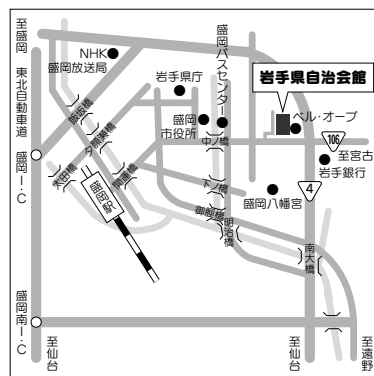

住所▶〒020-0045 盛岡市盛岡駅西通1丁目7-1

電話▶019-606-1717

交通アクセス▶JR盛岡駅から徒歩4分(西口 マリオス隣)

駐車場▶指定駐車場あり(有料) 盛岡駅西口地区駐車場(市営:448台):盛岡市盛岡駅西通1丁目1番5号(当センター東側向かい)、その他、マリオス立体駐車場(市営:297台)も利用可能

食堂▶盛岡駅東口付近に多数あり、西口マリオス内にもあり、アイーナ1階に食堂、コンビニあり

設備▶県立図書館がセンター内にあり

会場名▶ 岩手教育会館

住所▶〒020-0022 盛岡市大通1-1-16

電話▶019-623-3301

交通アクセス▶JR盛岡駅より徒歩15分。JR盛岡駅よりバス(でんでんむし)16番より乗車約10分

駐車場▶あり(有料)

盛岡

会場名▶ 岩手県自治会館

住所▶〒020-8510 盛岡市山王町4-1

電話▶019-622-6171

交通アクセス▶JR盛岡駅から岩手県北バス「宮古駅」行き乗車15分「茶畑公園」下車徒歩5分、または盛岡駅⑤番乗り場から、岩手県交通中央循環線乗車15分「山王下」下車徒歩2分、またはバスセンターから徒歩15分

駐車場▶あり(約100台)

食堂▶館内にレストランあり(土日祝祭日休業)

秋田

会場名▶ 秋田県生涯学習センター (山王中島町)

住所▶〒010-0955 秋田市山王中島町1-1

電話▶018-865-1171

交通アクセス▶秋田駅西口から「中央交通線(県庁市役所経由)」「中央交通線(南大通り・県庁市役所経由)」「臨海営業所線」「県立プール線」ほかのバス15分「県立体育館前」下車徒歩2分

昼食▶館内にレストランあり。付近(徒歩1分)にコンビニあり

駐車場▶「秋田県生涯学習センター駐車場」あり(33台)。その他「共同駐車場」使用可(58台)